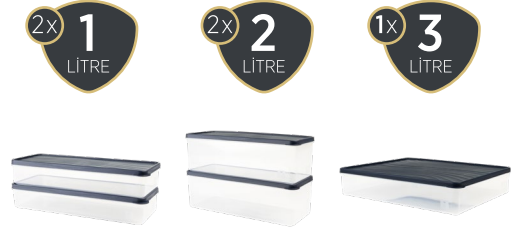

81113

DecoBella Deep Freeze Container Set 1x3L 2x2L 2x1L
DecoBella Derin Dondurucu Set 1x3L 2x2L 2x1L

Item Sizes	23,1x28,9x18,5 cm
Packed Item Sizes	23,1x28,9x18,5 cm
Item Weight	786 g
Master Carton Qty	4
Master Carton Weight	3,5 kg
Master Carton Sizes	23,5x59,5x40 cm

8 694816 811138