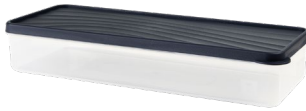

81112

DecoBella Deep Freeze Container w/Lid 1 L

DecoBella Derin Dondurucu Sak. Kabi 1 L

Item Sizes	11,2x27,7x4,8 cm
Packed Item Sizes	11,2x27,7x4,8 cm
Item Weight	117 g
Master Carton Qty	36
Master Carton Weight	4,6 kg
Master Carton Sizes	23,5x59,5x40 cm