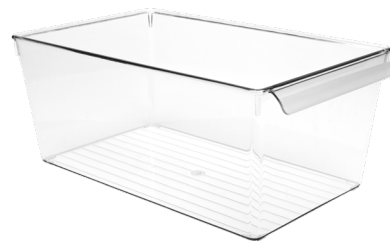

7
LITER

UNBREAKABLE / SCRATCH PROOF

50894

DecoBella Shatterproof PET Fridge Organizer (XL)

DecoBella PET Buzdolabı Düzenleyici (XL)

Item Sizes	34,7×20,6×14,2 cm
Packed Item Sizes	34,7×20,6×14,2 cm
Item Weight	570 g
Master Carton Qty	12
Master Carton Weight	7,25 kg
Master Carton Sizes	36x43x26,5 cm

8 694816 508946