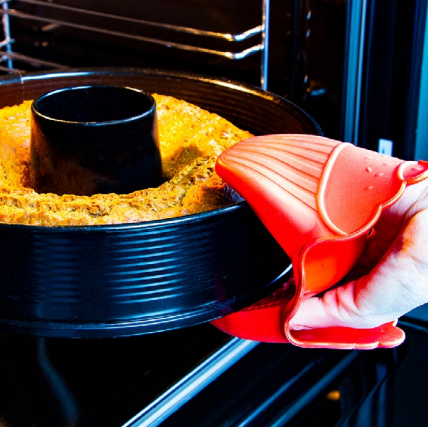

82100

DecoBella Silicon Oven Mittens

DecoBella Silikon Fırın Eldiveni

Item Sizes	9x11x10,5 cm
Packed Item Sizes	9x11x10,5 cm
Item Weight	70 g
Master Carton Qty	24
Master Carton Weight	2,1 kg
Master Carton Sizes	25,9x23,9x12,6 cm

8 694816 821007