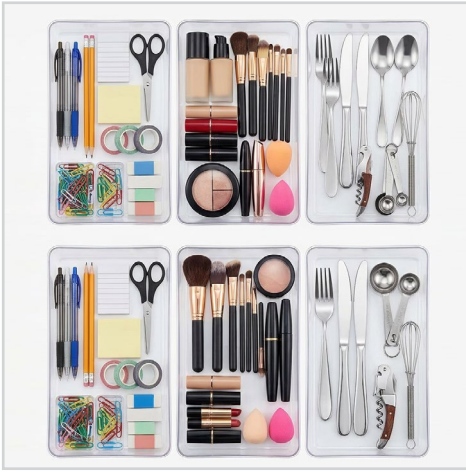

7.4 x 22.5 cm

UNBREAKABLE / SCRATCH PROOF

No 3

50933

DecoBella PET NO3 Clear Modular Organizer

DecoBella PET No3 Şeffaf Bölmeli Düzenleyici

| | |
|----------------------|-----------------|
| Item Sizes | 7,4x22,5x5,4 cm |
| Packed Item Sizes | 7,4x22,5x5,4 cm |
| Item Weight | 80 g |
| Master Carton Qty | 24 |
| Master Carton Weight | 1,1 kg |
| Master Carton Sizes | 16x24x12,2 cm |