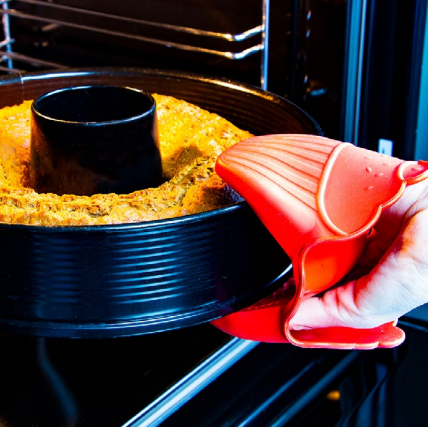

82100
DecoBella Silicon Oven Mittens
DecoBella Silikon Fırın Eldiveni

| | |
|----------------------|-------------------|
| Item Sizes | 9x11x10,5 cm |
| Packed Item Sizes | 9x11x10,5 cm |
| Item Weight | 70 g |
| Master Carton Qty | 24 |
| Master Carton Weight | 2,1 kg |
| Master Carton Sizes | 25,9x23,9x12,6 cm |