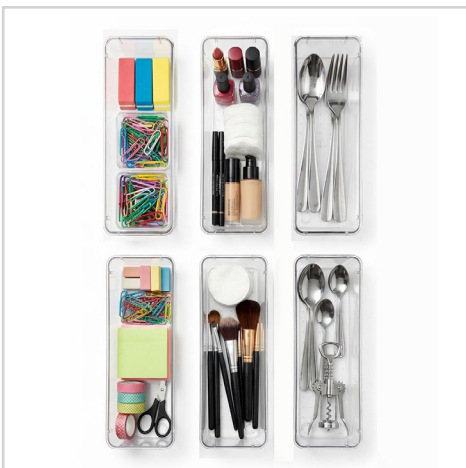

7.4 x 15 cm

UNBREAKABLE / SCRATCH PROOF

No 2

50932

DecoBella PET NO2 Clear Modular Organizer

DecoBella PET No2 Şeffaf Bölmeli Düzenleyici

| | |
|----------------------|---------------|
| Item Sizes | 7,4x15x5,4 cm |
| Packed Item Sizes | 7,4x15x5,4 cm |
| Item Weight | 56 g |
| Master Carton Qty | 18 |
| Master Carton Weight | 1,1 kg |
| Master Carton Sizes | 16x24x12,2 cm |