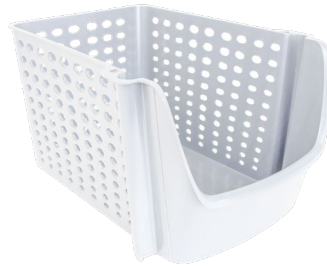

Industrial
Design

2018/01135

8 694816 508267

50807

DecoBella Organizer Basket

DecoBella Düzenleyici Sepet

| | |
|----------------------|-----------------|
| Item Sizes | 34,5x13x11,5 cm |
| Packed Item Sizes | 34,5x13x11,5 cm |
| Item Weight | 117 g |
| Master Carton Qty | 24 |
| Master Carton Weight | 3,28 kg |
| Master Carton Sizes | 35,5x54,5x25 cm |

**Industrial
Design**
2018/04356

50860

DecoBella Stackable Large Organizer Basket

DecoBella İstiflenebilir Düzenleyici Geniş Sepet

| | |
|----------------------|-------------------|
| Item Sizes | 29x21,5x15,9 cm |
| Packed Item Sizes | 29x21,5x15,9 cm |
| Item Weight | 221 g |
| Master Carton Qty | 24 |
| Master Carton Weight | 5,61 kg |
| Master Carton Sizes | 46,5x29,5x49,5 cm |