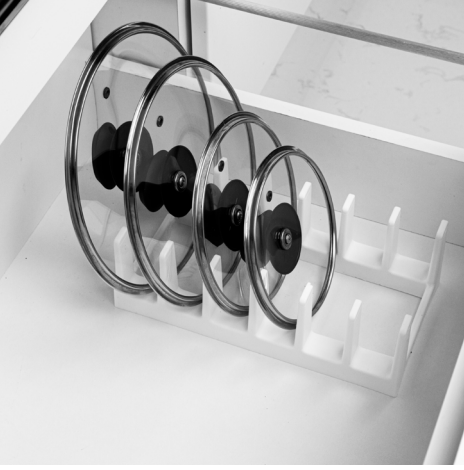

**Industrial
Design**

2022/007826

8 694816 508465

81145

DecoBella Pot Lid Organizer

DecoBella Tencere Kapağı Düzenleyici

| | |
|----------------------|------------------|
| Item Sizes | 28,2x15,1x9,1 cm |
| Packed Item Sizes | 28,2x15,1x9,1 cm |
| Item Weight | 190 g |
| Master Carton Qty | 24 |
| Master Carton Weight | 5,12 kg |
| Master Carton Sizes | 60,5x30x35,5 cm |