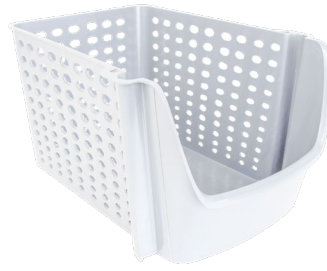

Industrial  
Design

2018/01135

8 694816 508267

**50807**

**DecoBella Organizer Basket**

DecoBella Düzenleyici Sepet

Item Sizes	34,5x13x11,5 cm
Packed Item Sizes	34,5x13x11,5 cm
Item Weight	117 g
Master Carton Qty	24
Master Carton Weight	3,28 kg
Master Carton Sizes	35,5x54,5x25 cm

**Industrial Design**  
2018/04356

**50860**

**DecoBella Stackable Large Organizer Basket**

DecoBella İstiflenebilir Düzenleyici Geniş Sepet

Item Sizes	29x21,5x15,9 cm
Packed Item Sizes	29x21,5x15,9 cm
Item Weight	221 g
Master Carton Qty	24
Master Carton Weight	5,61 kg
Master Carton Sizes	46,5x29,5x49,5 cm