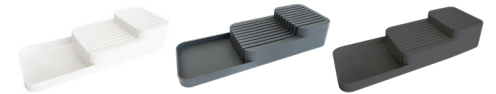

50830

DecoBella 2-Tier Knife Organizer

DecoBella 2-Sıra Bıçaklık

Item Sizes	39x14x7,3 cm
Packed Item Sizes	45x14,3x7,4 cm
Item Weight	298 g
Master Carton Qty	24
Master Carton Weight	7,68 kg
Master Carton Sizes	30x41x60,5 cm

Industrial
Design
2019/01505

8 694816 508304