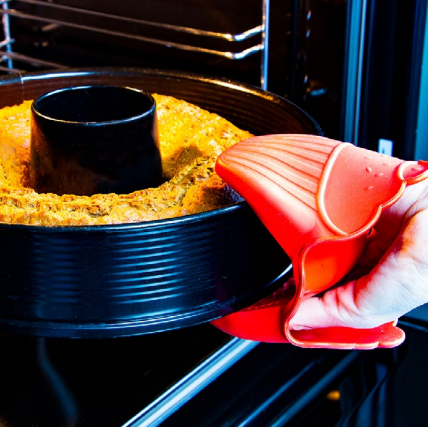

82100
DecoBella Silikon Oven Mittens
DecoBella Silikon Fırın Eldiveni

Item Sizes	9x11x10,5 cm
Packed Item Sizes	9x11x10,5 cm
Item Weight	70 g
Master Carton Qty	24
Master Carton Weight	2,1 kg
Master Carton Sizes	25,9x23,9x12,6 cm