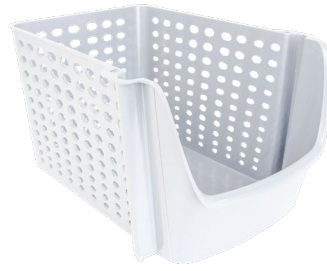

Industrial
Design

2018/01135

8 694816 508267

50807

DecoBella Organizer Basket

DecoBella Düzenleyici Sepet

| | |
|----------------------|-----------------|
| Item Sizes | 34,5x13x11,5 cm |
| Packed Item Sizes | 34,5x13x11,5 cm |
| Item Weight | 117 g |
| Master Carton Qty | 24 |
| Master Carton Weight | 3,28 kg |
| Master Carton Sizes | 35,5x54,5x25 cm |

Industrial Design
2018/04356

8 694816 508076

50860

DecoBella Stackable Large Organizer Basket

DecoBella İstiflenebilir Düzenleyici Geniş Sepet

| | |
|----------------------|-------------------|
| Item Sizes | 29x21,5x15,9 cm |
| Packed Item Sizes | 29x21,5x15,9 cm |
| Item Weight | 221 g |
| Master Carton Qty | 24 |
| Master Carton Weight | 5,61 kg |
| Master Carton Sizes | 46,5x29,5x49,5 cm |