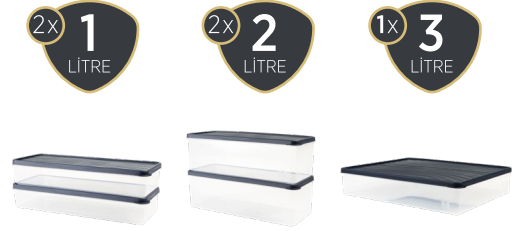

81113

DecoBella Deep Freeze Container Set 1x3L 2x2L 2x1L
DecoBella Derin Dondurucu Set 1x3L 2x2L 2x1L

Item Sizes	23,1x28,9x18,5 cm
Packed Item Sizes	23,1x28,9x18,5 cm
Item Weight	786 g
Master Carton Qty	4
Master Carton Weight	3,5 kg
Master Carton Sizes	23,5x59,5x40 cm

8 694816 811138