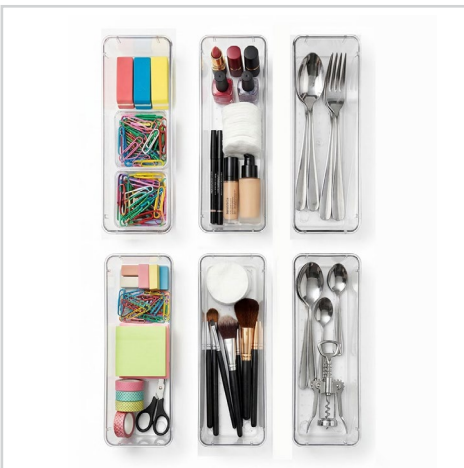

7.4 x 15 cm

UNBREAKABLE / SCRATCH PROOF

No 2

50932

DecoBella PET NO2 Clear Modular Organizer

a DecoBella PET No2 Şeffaf Bölmeli Düzenleyici

Item Sizes	7,4x15x5,4 cm
Packed Item Sizes	7,4x15x5,4 cm
Item Weight	56 g
Master Carton Qty	18
Master Carton Weight	1,1 kg
Master Carton Sizes	16x24x12,2 cm