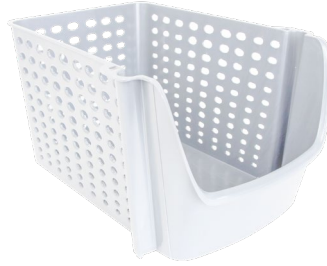

**Industrial  
Design**

2019/07430

**50807**

**DecoBella Organizer Basket**

DecoBella Düzenleyici Sepet

Item Sizes	34,5x13x11,5 cm	<b>Industrial Design</b> 2018/04356
Packed Item Sizes	34,5x13x11,5 cm	
Item Weight	117 g	
Master Carton Qty	24	
Master Carton Weight	3,28 kg	
Master Carton Sizes	35,5x54,5x25,5 cm	

**50860**

**DecoBella Stackable Large Organizer Basket**

DecoBella İstiflenebilir Düzenleyici Geniş Sepet

Item Sizes	29x21,5x15,9 cm	<b>Industrial Design</b> 2021/005444
Packed Item Sizes	29x21,5x15,9 cm	
Item Weight	221 g	
Master Carton Qty	24	
Master Carton Weight	5,61 kg	
Master Carton Sizes	46,5x29,5x49,5 cm	