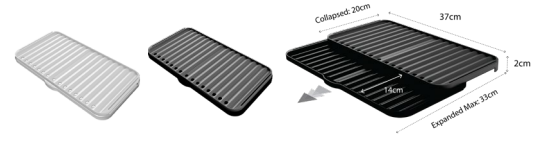

Industrial Design
2019/06248

81145

DecoBella Pot Lid Organizer

DecoBella Tencere Kapağı Düzenleyici

Item Sizes	28,2x15,1x9,1 cm
Packed Item Sizes	28,2x15,1x9,1 cm
Item Weight	190 g
Master Carton Qty	24
Master Carton Weight	5,12 kg
Master Carton Sizes	60,5x30x35,5 cm