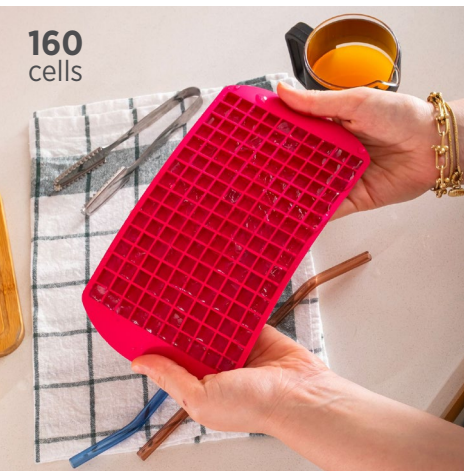

82105

Decobella Silicon Mini Ice Mold

DecoBella Silikon Mini Buz Kalıbı

Item Sizes	1x12,2x23,3 cm
Packed Item Sizes	1x12,2x23,3 cm
Item Weight	150 g
Master Carton Qty	45
Master Carton Weight	7,05 kg
Master Carton Sizes	25,9x23,9x25,6 cm