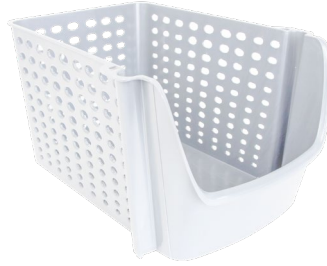

Industrial Design

2019/07430

50807

DecoBella Organizer Basket

DecoBella Düzenleyici Sepet

Item Sizes	34,5x13x11,5 cm	Industrial Design 2018/04356
Packed Item Sizes	34,5x13x11,5 cm	
Item Weight	117 g	
Master Carton Qty	24	
Master Carton Weight	3,28 kg	
Master Carton Sizes	35,5x54,5x25,5 cm	

50860

DecoBella Stackable Large Organizer Basket

DecoBella İstiflenebilir Düzenleyici Geniş Sepet

Item Sizes	29x21,5x15,9 cm	Industrial Design 2021/005444
Packed Item Sizes	29x21,5x15,9 cm	
Item Weight	221 g	
Master Carton Qty	24	
Master Carton Weight	5,61 kg	
Master Carton Sizes	46,5x29,5x49,5 cm	