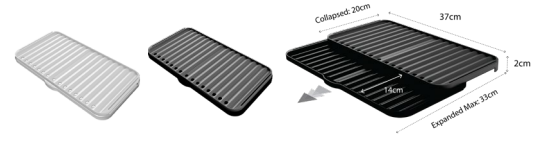

**Industrial  
Design**  
2019/06248

**81145**

**DecoBella Pot Lid Organizer**

DecoBella Tencere Kapağı Düzenleyici

Item Sizes	28,2x15,1x9,1 cm
Packed Item Sizes	28,2x15,1x9,1 cm
Item Weight	190 g
Master Carton Qty	24
Master Carton Weight	5,12 kg
Master Carton Sizes	60,5x30x35,5 cm