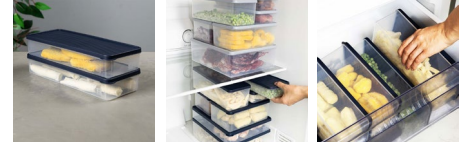

DecoBella Derin Dondurucu Sak. Kabı 1 L
81112

DecoBella Deep Freeze Container w/Lid 1 L

Item Sizes	11,2x27,7x4,8 cm
Packed Item Sizes	11,2x27,7x4,8 cm
Item Weight	117 g
Master Carton Qty	36
Master Carton Weight	4,6 kg
Master Carton Sizes	23,5x59,5x40 cm

Industrial Design
2023/013280