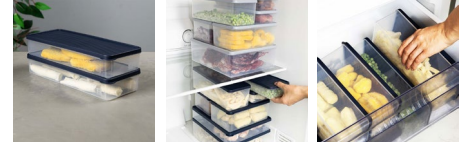

1
LITER

DecoBella Derin Dondurucu Sak. Kabı 1 L
81112

DecoBella Deep Freeze Container w/Lid 1 L

Item Sizes	11,2x27,7x4,8 cm
Packed Item Sizes	11,2x27,7x4,8 cm
Item Weight	117 g
Master Carton Qty	36
Master Carton Weight	4,6 kg
Master Carton Sizes	23,5x59,5x40 cm