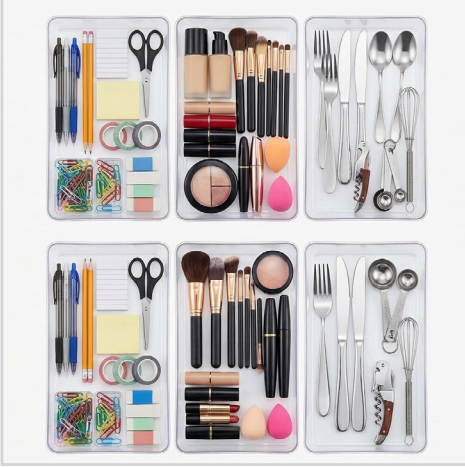

7.4 x 22.5 cm

UNBREAKABLE / SCRATCH PROOF

No 3

50933

DecoBella PET NO3 Clear Modular Organizer

DecoBella PET No3 Şeffaf Bölmeli Düzenleyici

Item Sizes	7,4x22,5x5,4 cm
Packed Item Sizes	7,4x22,5x5,4 cm
Item Weight	80 g
Master Carton Qty	24
Master Carton Weight	1,1 kg
Master Carton Sizes	16x24x12,2 cm