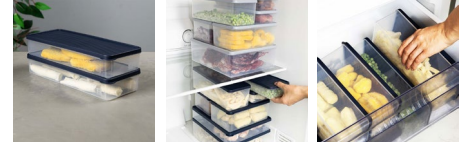

DecoBella Derin Dondurucu Sak. Kabı 1 L
81112

DecoBella Deep Freeze Container w/Lid 1 L

Item Sizes	11,2x27,7x4,8 cm
Packed Item Sizes	11,2x27,7x4,8 cm
Item Weight	117 g
Master Carton Qty	36
Master Carton Weight	4,6 kg
Master Carton Sizes	23,5x59,5x40 cm

**Industrial
Design**
2023/013280