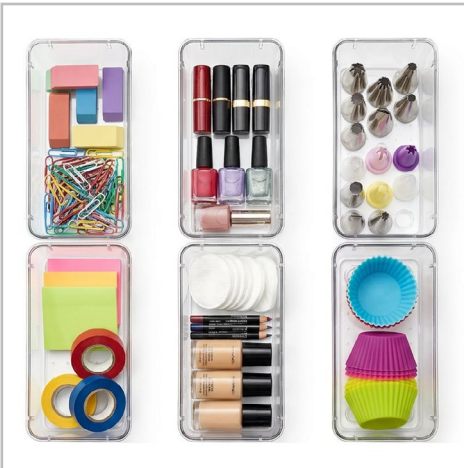

7.4 x 7.4 cm

UNBREAKABLE / SCRATCH PROOF

No 1

50931

DecoBella PET NO1 Clear Modular Organizer

DecoBella PET No1 Şeffaf Bölmeli Düzenleyici

Item Sizes	7,4x7,4x5,4 cm
Packed Item Sizes	7,4x7,4x5,4 cm
Item Weight	33 g
Master Carton Qty	36
Master Carton Weight	1,3 kg
Master Carton Sizes	16x24x12,2 cm